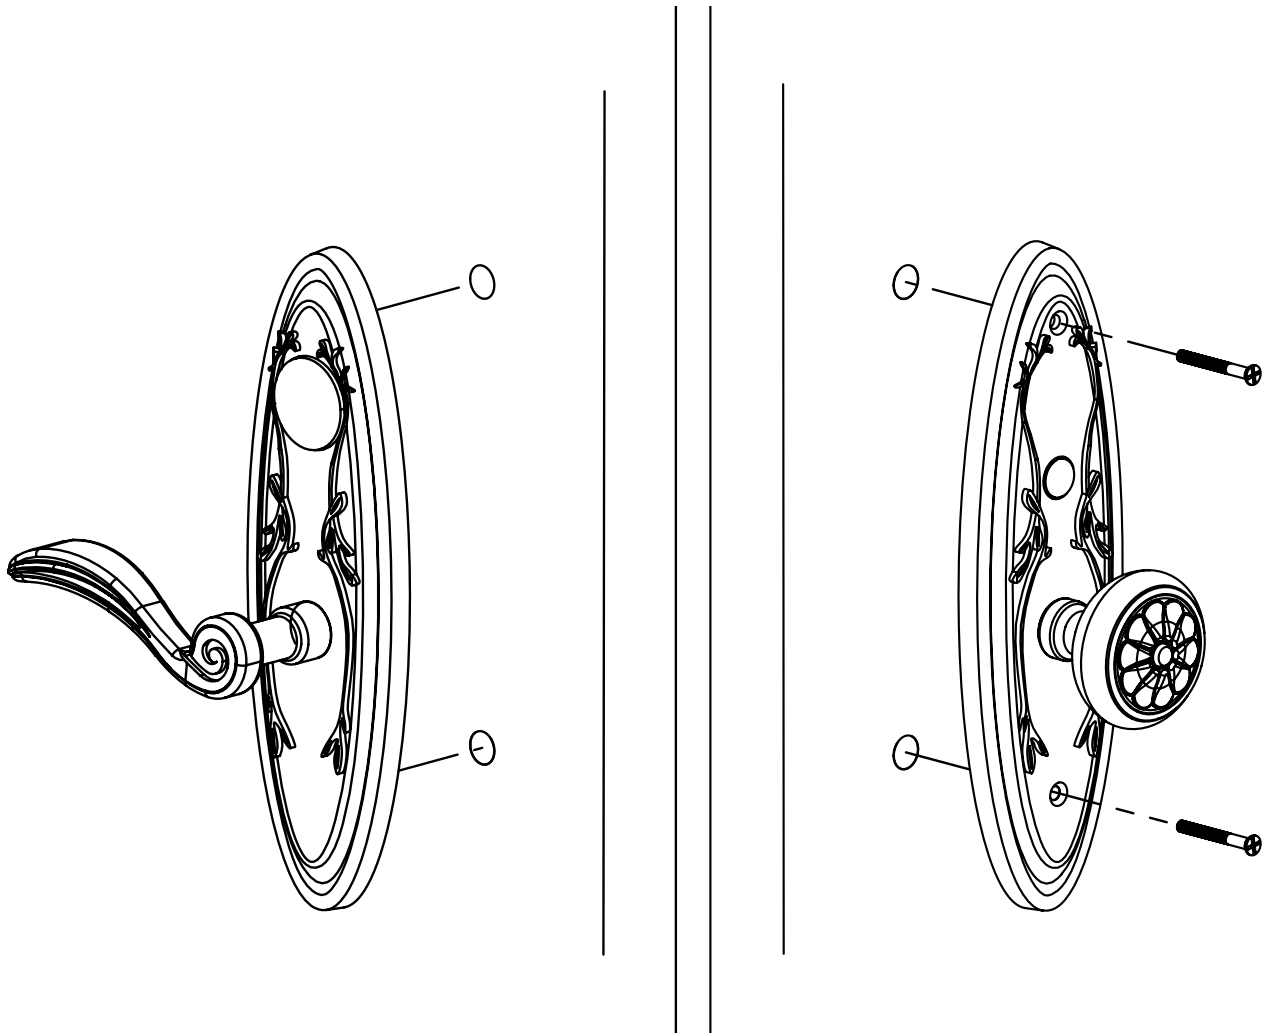

EN: Installation Guide - Dummy Mortise Lock Lever by Lever, Knob by Knob

ES: Guía de instalación - Cerradura embutida sin bloqueo, manija-manija / pomo-pomo

FR: Guide d'installation - Fausse serrure à mortaise Bouton par bouton, Béquille par béquille

ES: Las placas y manijas/pomos varían dependiendo del tipo de cerradura.

FR: Les plaques et les boutons/ béquille varient selon le style.