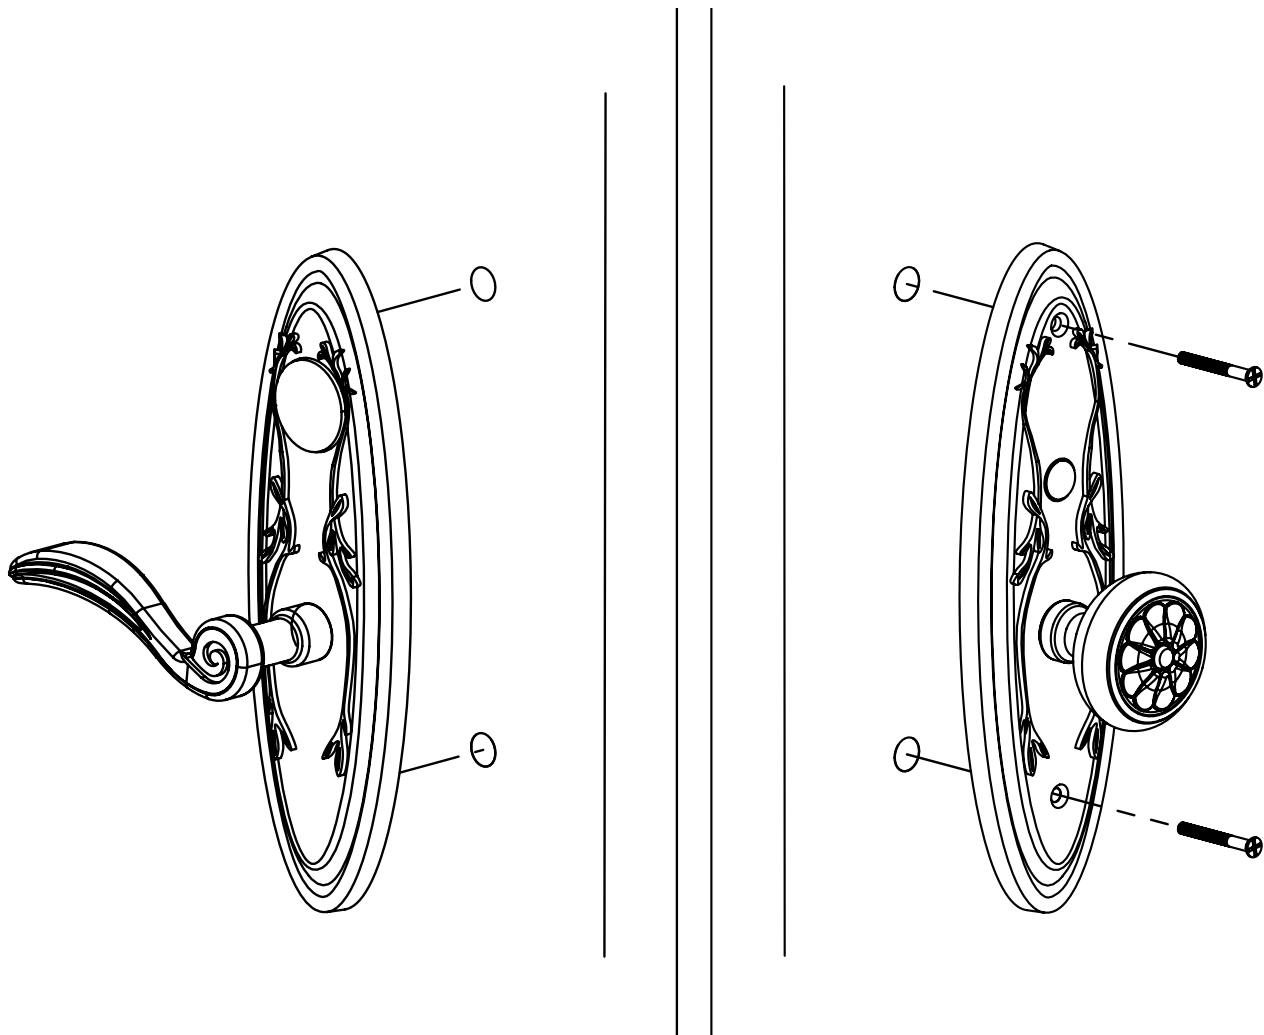

EN: Installation Guide - Dummy Mortise Lock Lever by Lever, Knob by Knob

ES: Guía de instalación - Cerradura embutida sin bloqueo, manija-manija / pomo-pomo

FR: Guide d'installation - Fausse serrure à mortaise Bouton par bouton, Béquille par béquille

EN: See template for door prep specifications.

ES: Ver especificaciones de la preparación de la puerta en plantilla.

FR: Voir le gabarit pour la préparation de la porte.

EN: Plates and knobs/levers vary depending on style.

ES: Las placas y manijas/pomos varían dependiendo del tipo de cerradura.

FR: Les plaques et les boutons/ béquille varient selon le style.