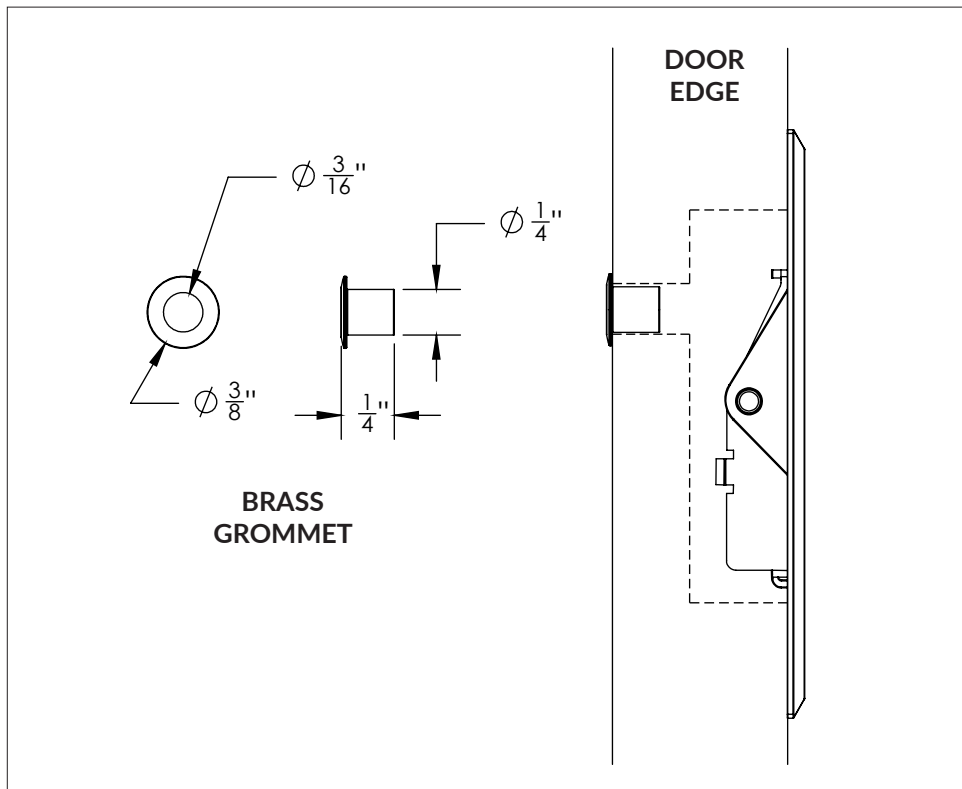

2219

SIDE VIEW

BRASS GROMMET